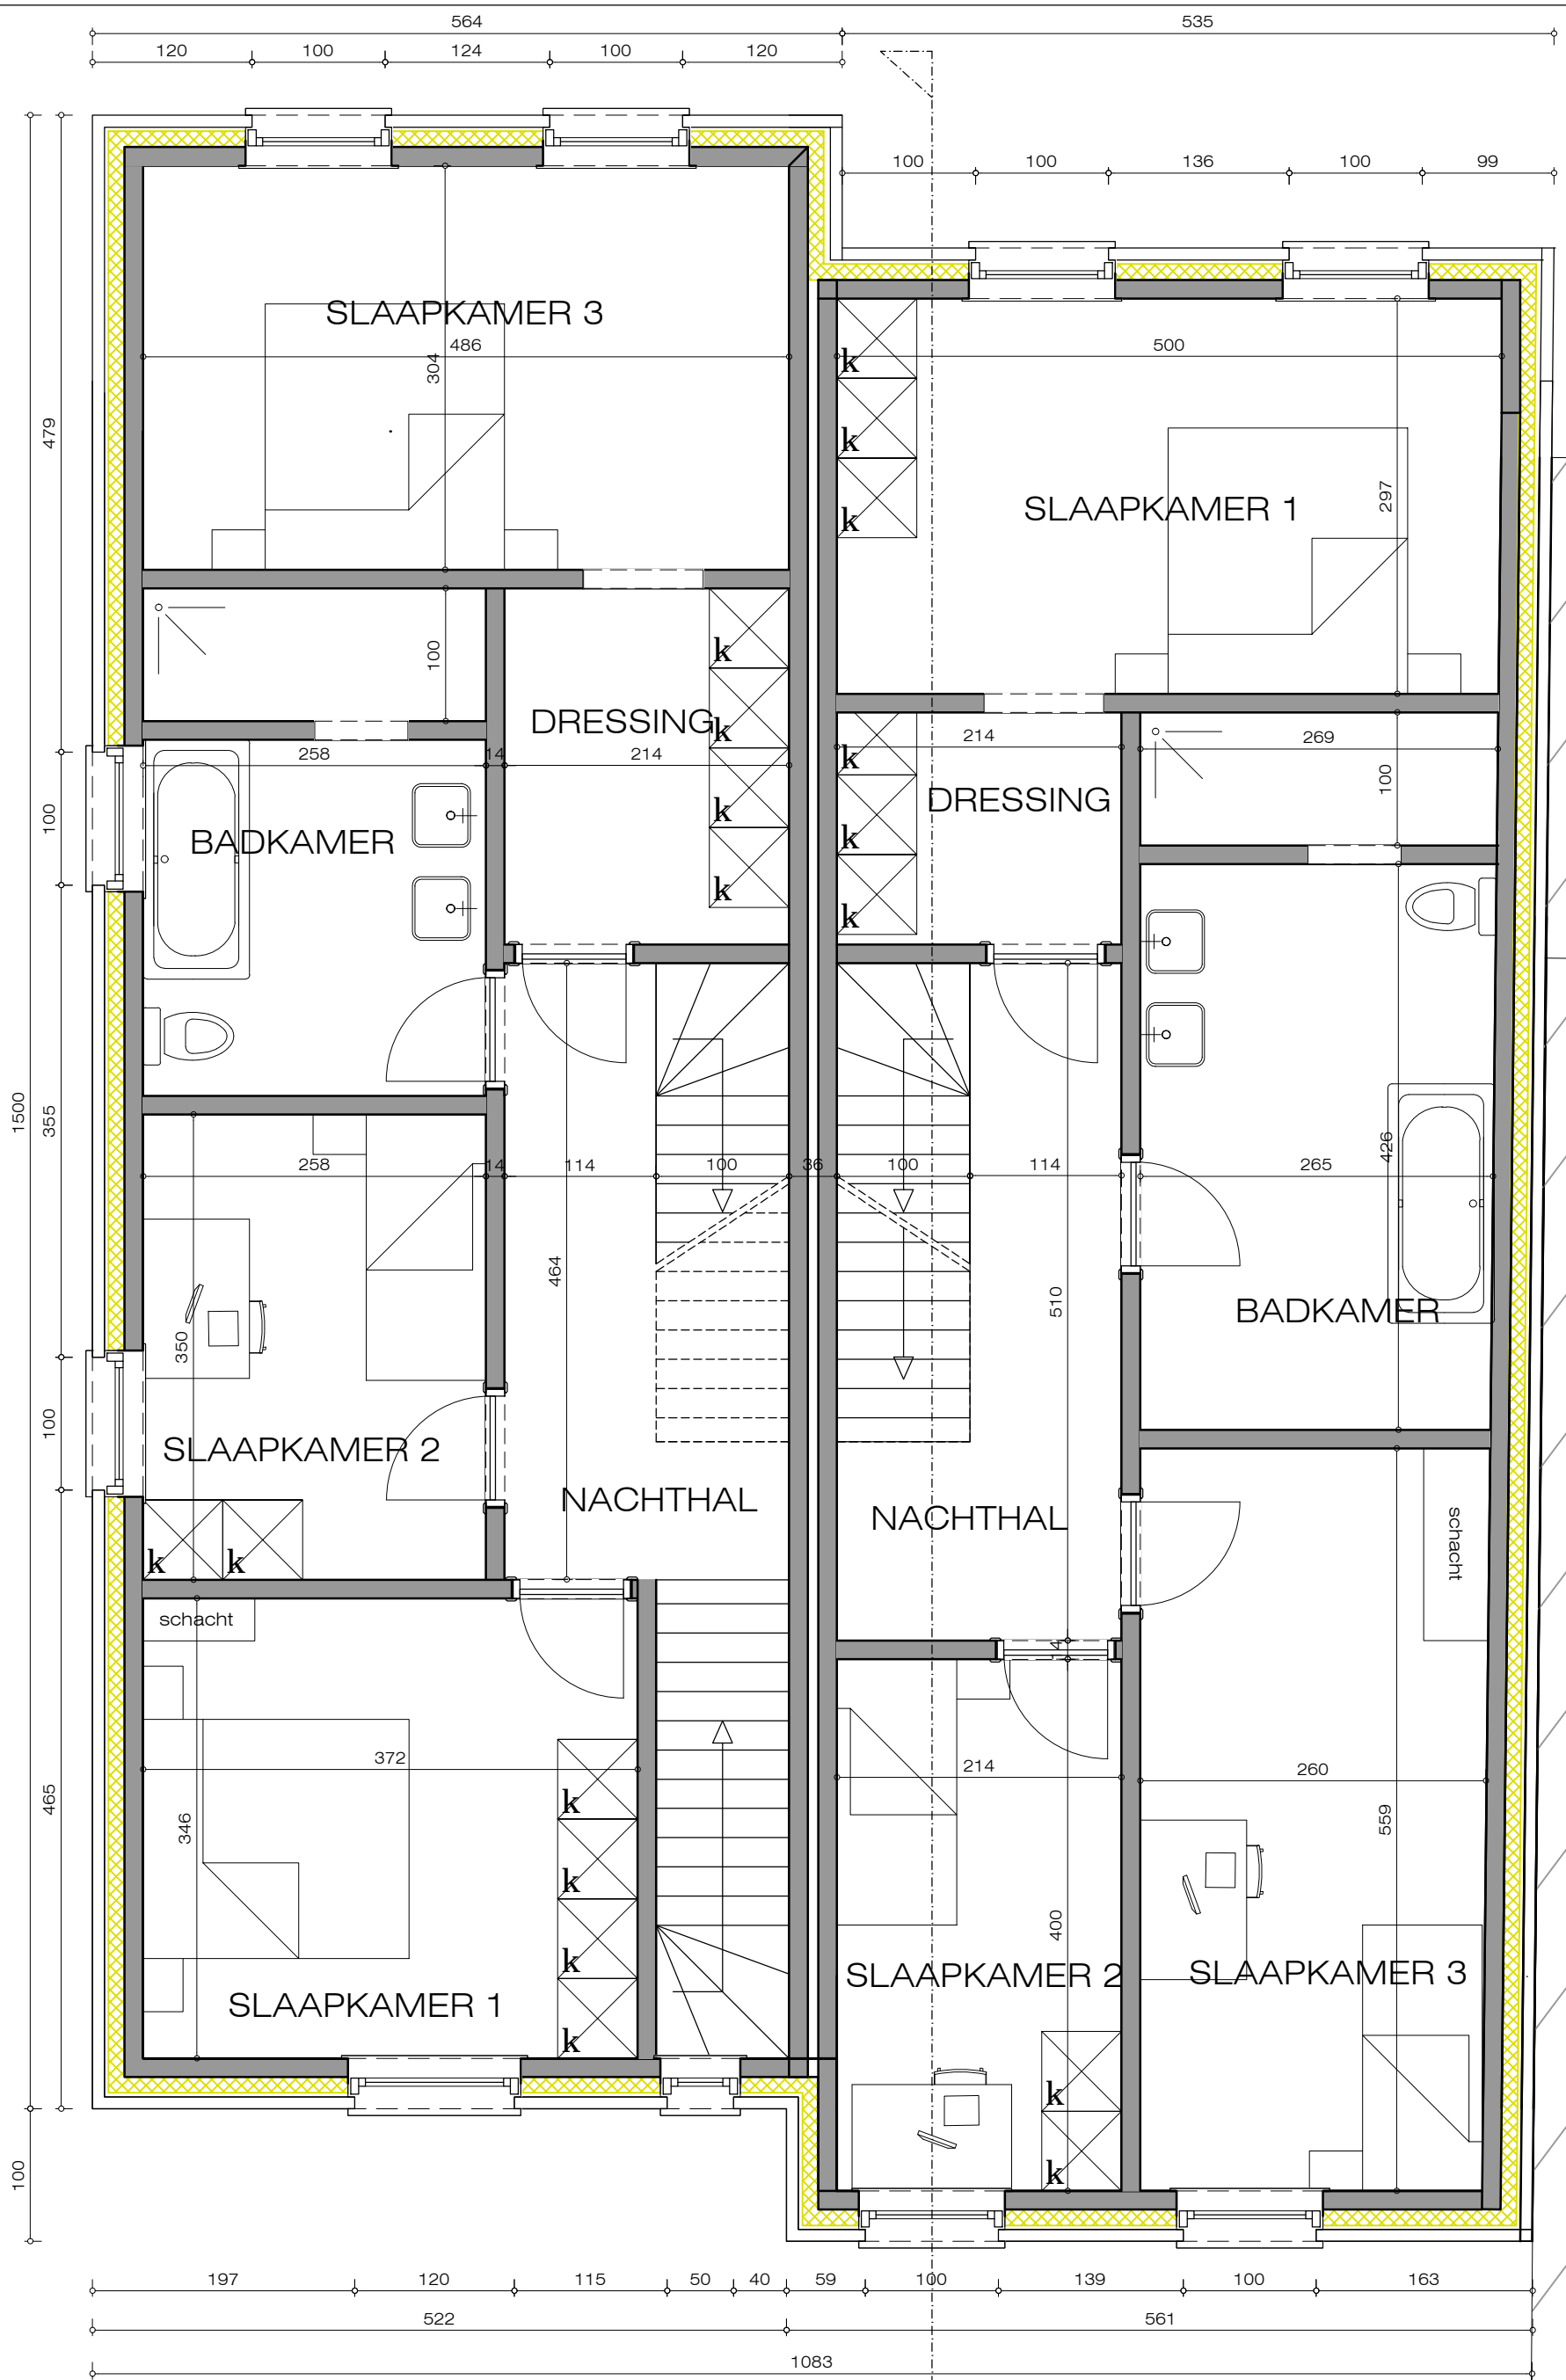

BEGANE GROND (nieuw)

De Bont Architecten

Steenweg Baarle 40 2382 Poppel (B) tel: 0032 14 699357

VERDIEPING 1 (nieuw)

De Bont Architecten

Steenweg Baarle 40 2382 Poppel (B) tel: 0032 14 699357

PLAT DAK

PLAT DAK