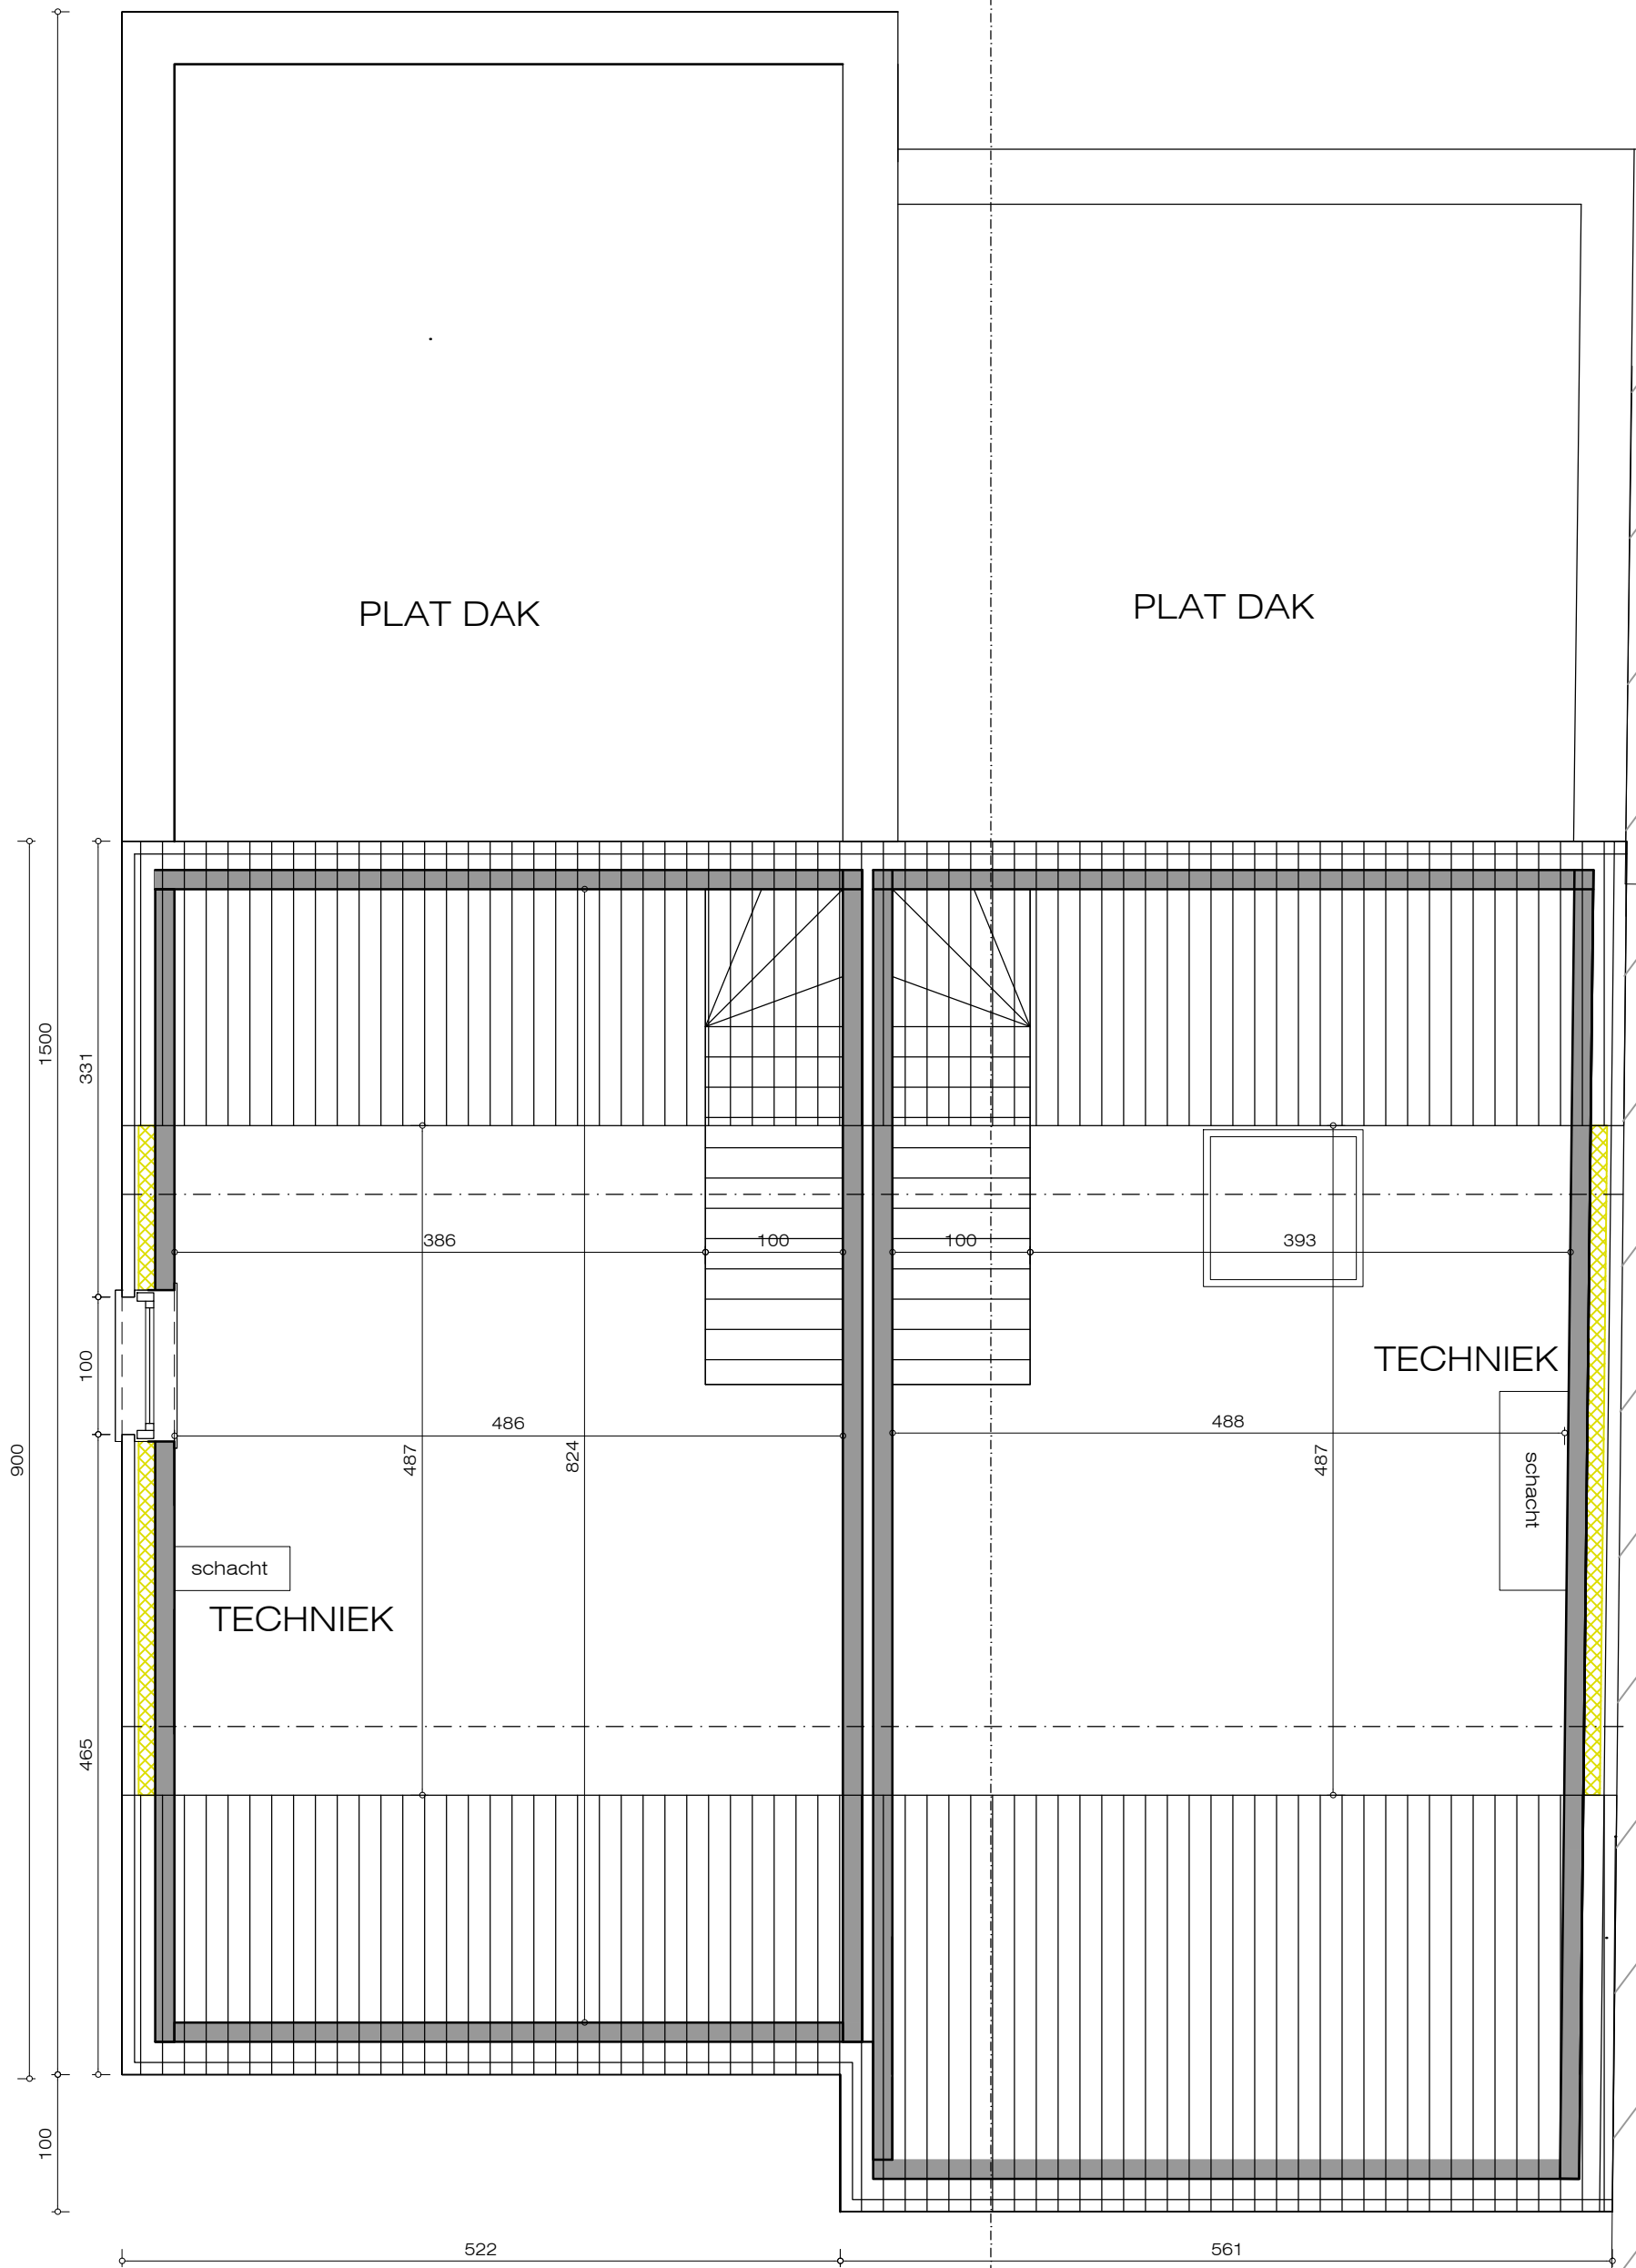

BEGANE GROND (nieuw)

De Bont Architecten

Steenweg Baarle 40 2382 Poppel (B) tel: 0032 14 699357

VERDIEPING 1 (nieuw)

De Bont Architecten

Steenweg Baarle 40 2382 Poppel (B) tel: 0032 14 699357

PLAT DAK

PLAT DAK

TECHNIEK

TECHNIEK

schacht

schacht

ZOLDER (nieuw)

De Bont Architecten

Steenweg Baarle 40 2382 Poppel (B) tel: 0032 14 699357